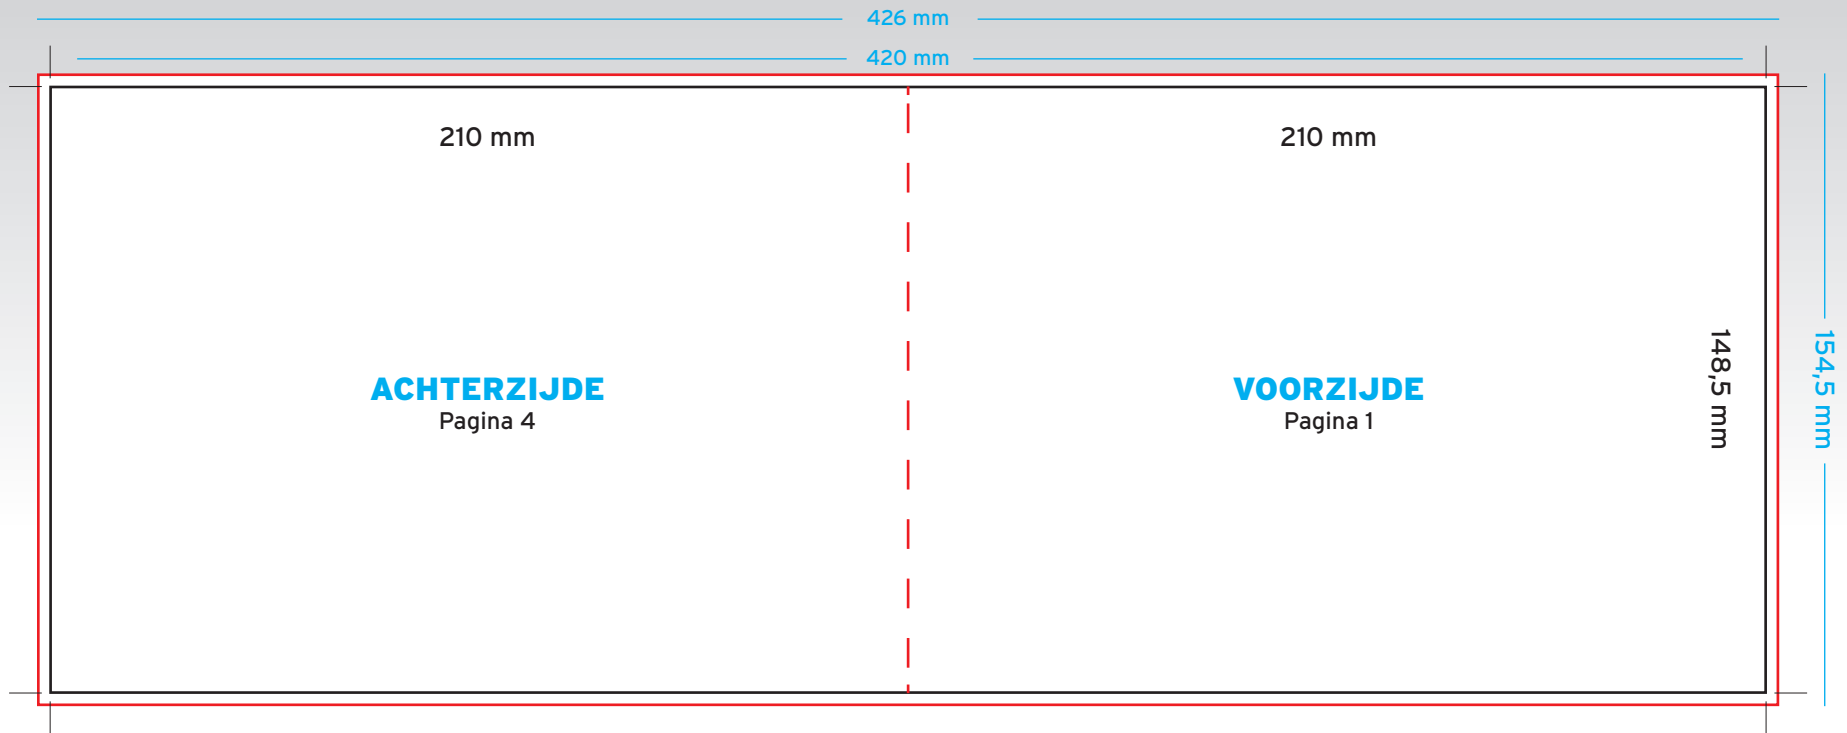

Aanleverspecificaties A5 Liggend

FORMAAT: Muziekwenskaart A5 formaat Liggend.

Graag aanleveren in spreadvorm zie pagina 2 en 3 van deze pdf.

- Aanleveren als een hoge resolutie pdf bestand (pdf/x-1a-2001)
- pdf bestand bestaat uit 2 pagina's (zie pagina 2 en 3 van deze pdf)
- Geef 3 mm overlap (overfill) aan en snijtekens op het juiste formaat voor het schoonsnijden.
- Foto's minimaal 300 dpi, CMYK.
- Teksten omzetten in outlines om problemen met fonts uit te sluiten.
- Eventuele Pantone kleuren omzetten naar CMYK.
- **Let op:** de binnenzijde van de kaart, in het midden rekening houden dat er in totaal 6mm vrij gehouden zal worden van belangrijke teksten. Dit in verband met plaatsing van de geluidsmodule.
- Geluid/Muziekfragmenten aanleveren in .mp3 of .wav bestandsformaat.

Een eigen geluid!

FORMAAT MET
AFLOOP:
426X154,5MM

UITEINDELIJK
FORMAAT:
420X148,5MM

FORMAAT MET
AFLOOP:
426X154,5MM

UITEINDELIJK
FORMAAT:
420X148,5MM

Let op:
de binnenzijde van de kaart, in het midden rekening houden dat er in totaal 6mm vrij gehouden zal worden van belangrijke teksten. Dit in verband met de plaatsing van de geluidsmodule. Beeld/fotomateriaal kan eventueel wel doorlopen in de achtergrond.