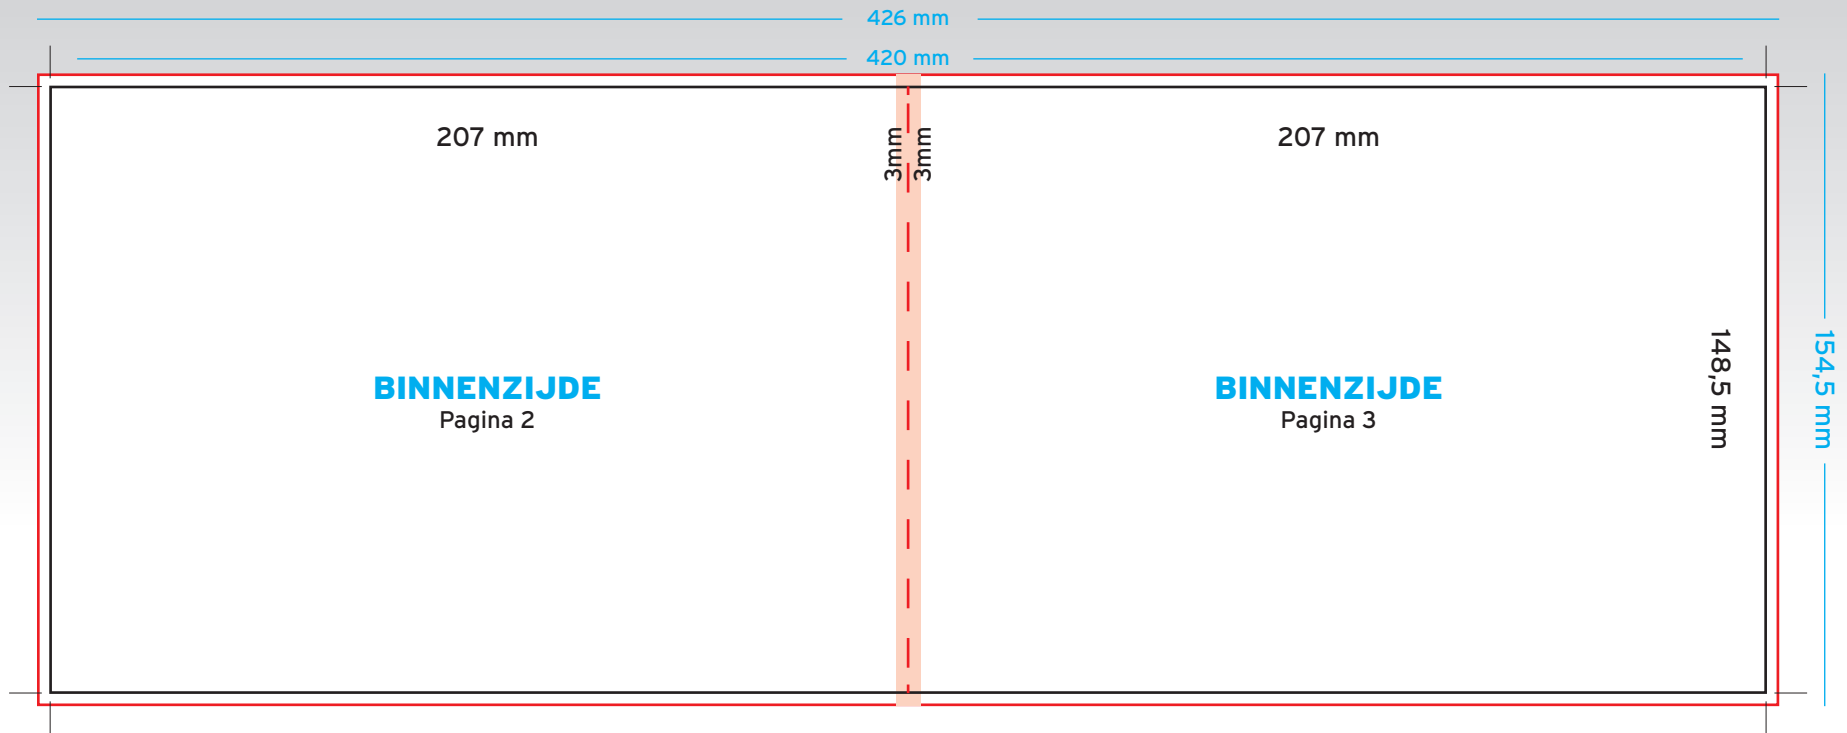

Aanleverspecificaties A5 Liggend

FORMAAT: Muziekwenskaart A5 formaat Liggend.

Graag aanleveren in spreadvorm zie pagina 2 en 3 van deze pdf.

- Aanleveren als een hoge resolutie pdf bestand (pdf/x-1a-2001)
- pdf bestand bestaat uit 2 pagina's (zie pagina 2 en 3 van deze pdf)
- Geef 3 mm overlap (overfill) aan en snijtekens op het juiste formaat voor het schoonsnijden.
- Foto's minimaal 300 dpi, CMYK.
- Teksten omzetten in outlines om problemen met fonts uit te sluiten.
- Eventuele Pantone kleuren omzetten naar CMYK.
- **Let op:** de binnenzijde van de kaart, in het midden rekening houden dat er in totaal 6mm vrij gehouden zal worden van belangrijke teksten. Dit in verband met plaatsing van de geluidsmodule.
- Geluid/Muziekfragmenten aanleveren in .mp3 of .wav bestandsformaat.

Een eigen geluid!

FORMAAT MET
AFLOOP:
426X154,5MM

UITEINDELIJK
FORMAAT:
420X148,5MM

FORMAAT MET
AFLOOP:
426X154,5MM

UITEINDELIJK
FORMAAT:
420X148,5MM

Let op:
de binnenzijde van de kaart, in het midden rekening houden dat er in totaal 6mm vrij gehouden zal worden van belangrijke teksten. Dit in verband met de plaatsing van de geluidsmodule. Beeld/fotomateriaal kan eventueel wel doorlopen in de achtergrond.