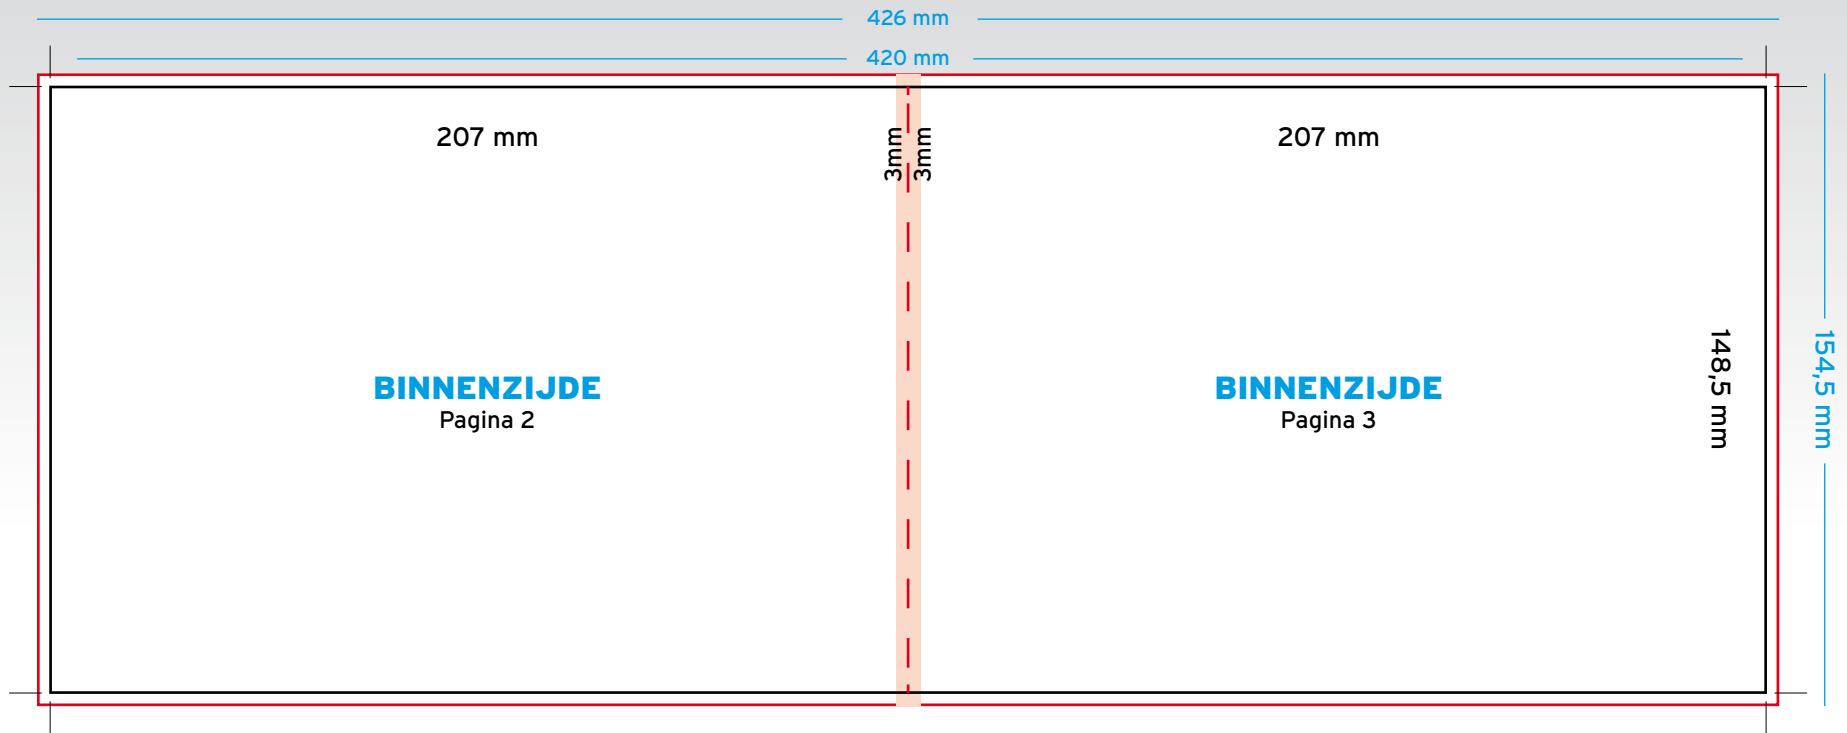

Aanleverspecificaties A5 Liggend

FORMAAT: Muziekwenskaart A5 formaat Liggend.

Graag aanleveren in spreadvorm zie pagina 2 en 3 van deze pdf.

- Aanleveren als een hoge resolutie pdf bestand (pdf/x-1a-2001)
- pdf bestand bestaat uit 2 pagina's (zie pagina 2 en 3 van deze pdf)
- Geef 3 mm overlap (overfill) aan en snijtekens op het juiste formaat voor het schoonsnijden.
- Foto's minimaal 300 dpi, CMYK.
- Teksten omzetten in outlines om problemen met fonts uit te sluiten.
- Eventuele Pantone kleuren omzetten naar CMYK.
- **Let op:** de binnenzijde van de kaart, in het midden rekening houden dat er in totaal 6mm vrij gehouden zal worden van belangrijke teksten. Dit in verband met plaatsing van de geluidsmodule.
- Geluid/Muziekfragmenten aanleveren in .mp3 of .wav bestandsformaat.

Een eigen geluid!

FORMAAT MET
AFLOOP:
426X154,5MM

UITEINDELIJK
FORMAAT:
420X148,5MM

FORMAAT MET
AFLOOP:
426X154,5MM

UITEINDELIJK
FORMAAT:
420X148,5MM

Let op:
de binnenzijde van de kaart, in het midden rekening houden dat er in totaal 6mm vrij gehouden zal worden van belangrijke teksten. Dit in verband met de plaatsing van de geluidsmodule. Beeld/fotomateriaal kan eventueel wel doorlopen in de achtergrond.