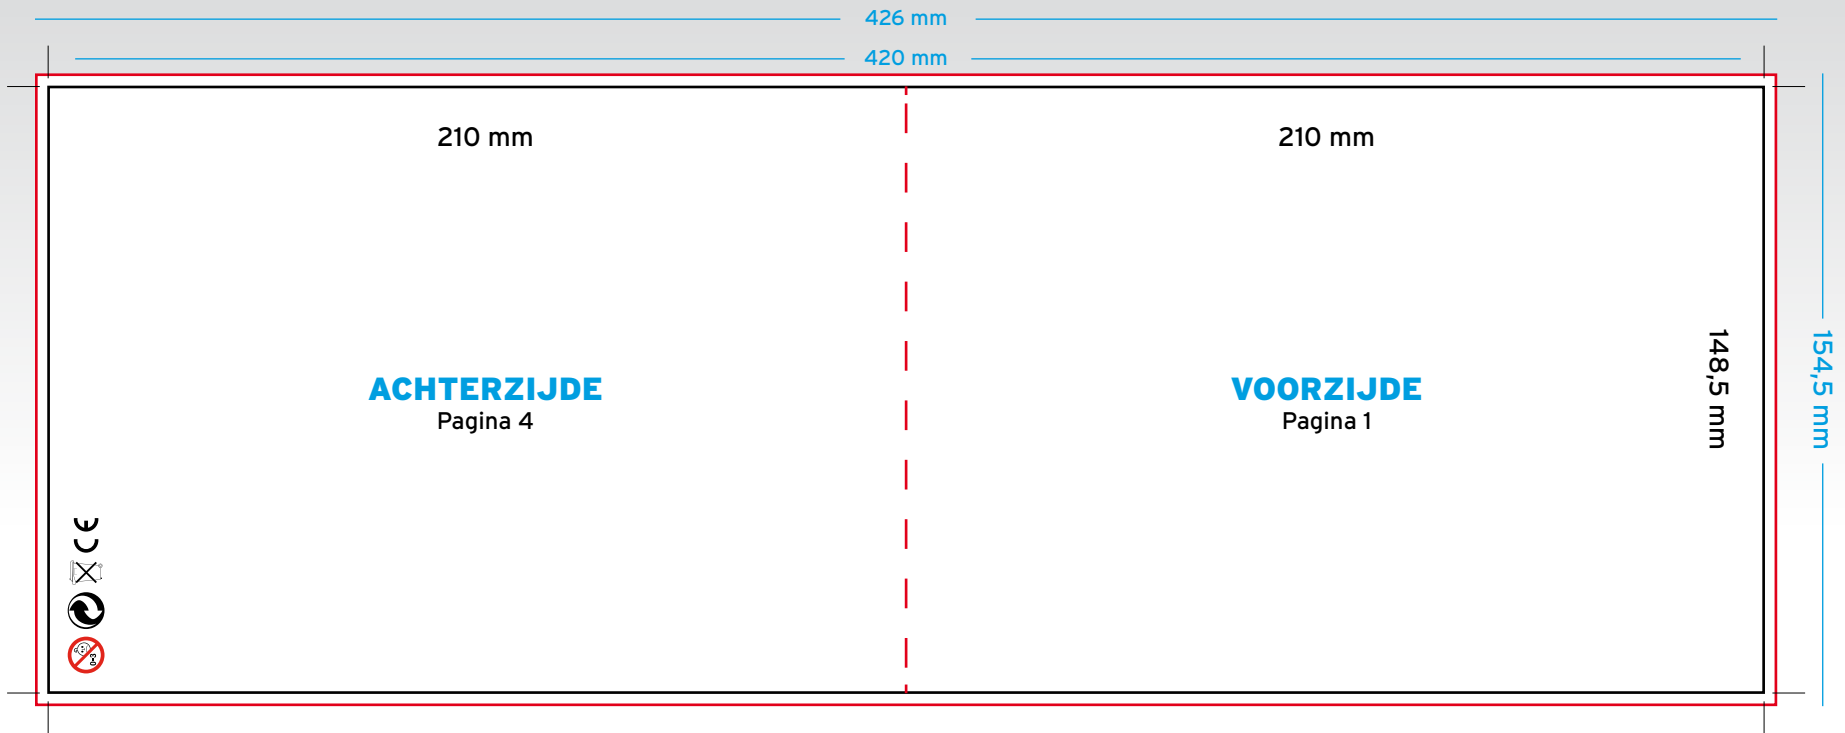

Aanleverspecificaties A5 Liggend

FORMAAT: Muziekwenskaart A5 formaat Liggend.

Graag aanleveren in spreadvorm zie pagina 2 en 3 van deze pdf.

- Aanleveren als een hoge resolutie pdf bestand (pdf/x-1a-2001)
- pdf bestand bestaat uit 2 pagina's (zie pagina 2 en 3 van deze pdf)
- Geef 3 mm overlap (overfill) aan en snijtekens op het juiste formaat voor het schoonsnijden.
- Foto's minimaal 300 dpi, CMYK.
- Teksten omzetten in outlines om problemen met fonts uit te sluiten.
- Eventuele Pantone kleuren omzetten naar CMYK.
- **Let op:** de binnenzijde van de kaart, in het midden rekening houden dat er in totaal 6mm vrij gehouden zal worden van belangrijke teksten. Dit in verband met plaatsing van de geluidsmodule.
- Geluid/Muziekfragmenten aanleveren in .mp3 of .wav bestandsformaat.

Een eigen geluid!

FORMAAT MET
AFLOOP:
426X154,5MM

UITEINDELIJK
FORMAAT:
420X148,5MM

FORMAAT MET
AFLOOP:
426X154,5MM

UITEINDELIJK
FORMAAT:
420X148,5MM

Let op:
de binnenzijde van de kaart, in het midden rekening houden dat er in totaal 6mm vrij gehouden zal worden van belangrijke teksten. Dit in verband met de plaatsing van de geluidsmodule. Beeld/fotomateriaal kan eventueel wel doorlopen in de achtergrond.